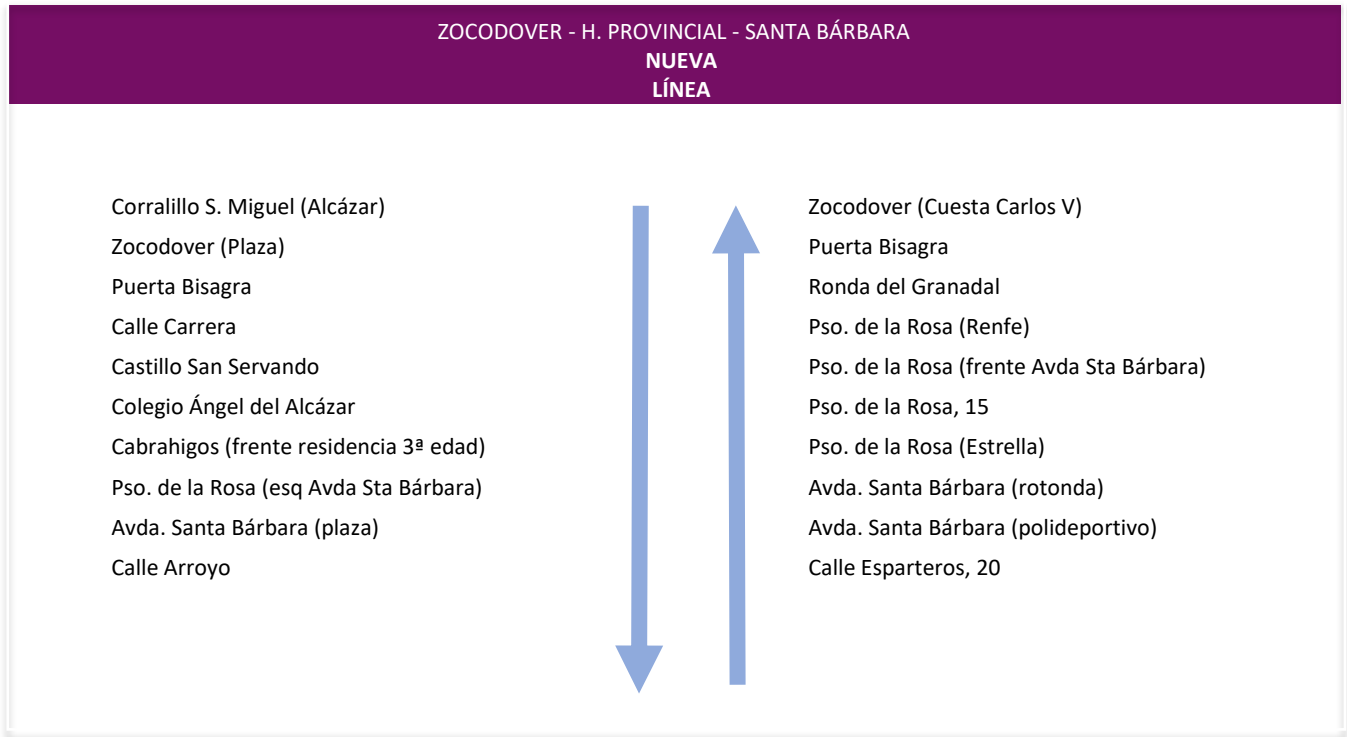

MODIFICACIONES DE LÍNEAS DESDE EL 1 DE FEBRERO DE 2020

L14 | Gerardo Lobo – C.C. Abadía

L81 | Estación Autobuses – H. Tres Culturas

Recorrido L81 en sentido H. Tres Culturas – Estación Autobuses:

L82 | Estación Autobuses – H.N. Parapléjicos

Recorrido L82 en sentido H. N. Parapléjicos – Estación Autobuses:

L3 | Zocodover – Valparaíso – La Legua

Zocodover – La Legua – Valparaíso

MODIFICACIONES: los **días laborables**, la **L3** que comunica La Legua y Valparaíso con Zocodover, **modifica su recorrido, realizará:**

- Un Autobús el itinerario Zocodover – Valparaíso – La Legua
- Un Autobús el itinerario Zocodover – La Legua – Valparaíso

Además, estos dos autobuses **modifican su recorrido:**

- **En sentido Zocodover:** pasarán por Duque de Lerma, en lugar de la Avda Reconquista.
- **En sentido Valparaíso:** pasarán por Cardenal Tavera y Duque de Lerma, en lugar de Alfonso VI y Avda Reconquista.

L511 | Zocodover – Hospital Provincial – Santa Bárbara

HORARIO DE LA LÍNEA L511:

Zocodover	Santa Bárbara
7:45	8:05
8:30	8:50
9:15	9:35
10:00	10:20
10:45	11:05
11:30	11:50
12:15	12:35
13:00	13:20
13:45	14:05
14:45	15:05
15:30	15:50
16:15	16:35
17:00	17:20
17:45	18:05
18:30	18:50
19:15	19:35
20:00	20:20
20:45	21:05
21:45	22:05