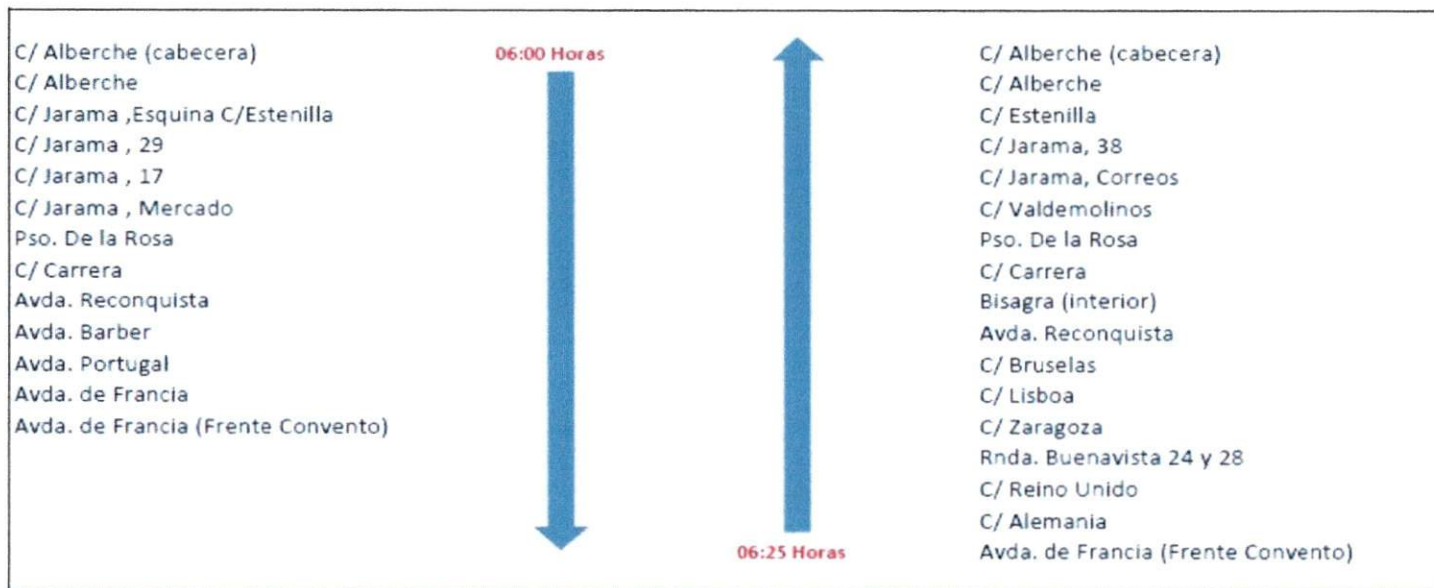

14

Zocodover - Cementerio - C.C. Abadía
LABORABLES, SÁBADOS Y FESTIVOS

HORARIO	
Zocodover	C.C. Abadía
7:00	7:40
8:20	9:00
9:40	10:20
11:00	11:40
12:20	13:00
13:40	14:20
15:00	15:40
16:20	17:00
17:40	18:20
19:00	19:40
20:20	21:00
21:40	22:20
COCH.	

TEMPORALMENTE LA CABECERA SE TRASLADA A ZOCODOVER

511**ZOCODOVER - HOSP. PROVINCIAL - STA. BÁRBARA
TODOS LOS DÍAS**

ZOCODOVER	STA. BÁRBARA
7:45	8:05
8:30	8:50
9:15	9:35
10:00	10:20
10:45	11:05
11:30	11:50
12:15	12:35
13:00	13:20
13:45	14:05
14:45	15:05
15:30	15:50
16:15	16:35
17:00	17:20
17:45	18:05
18:30	18:50
19:15	19:35
20:00	20:20
20:45	21:05
21:45	22:05
COCH.	