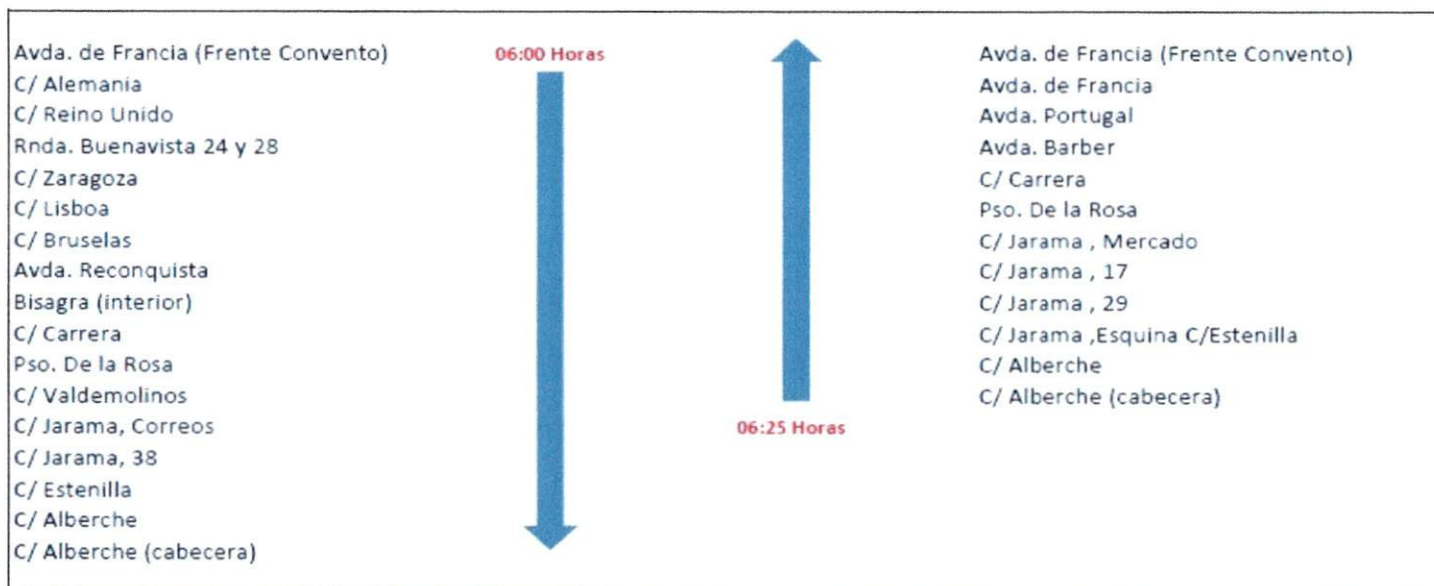

14

Zocodover - Cementerio - C.C. Abadía
LABORABLES, SÁBADOS Y FESTIVOS

HORARIO	
Zocodover	C.C. Abadía
7:00	7:40
8:20	9:00
9:40	10:20
11:00	11:40
12:20	13:00
13:40	14:20
15:00	15:40
16:20	17:00
17:40	18:20
19:00	19:40
20:20	21:00
21:40	22:20
COCH.	

TEMPORALMENTE LA CABECERA SE TRASLADA A ZOCODOVER

511**ZOCODOVER - HOSP. PROVINCIAL - STA. BÁRBARA
TODOS LOS DÍAS**

ZOCODOVER	STA. BÁRBARA
7:45	8:05
8:30	8:50
9:15	9:35
10:00	10:20
10:45	11:05
11:30	11:50
12:15	12:35
13:00	13:20
13:45	14:05
14:45	15:05
15:30	15:50
16:15	16:35
17:00	17:20
17:45	18:05
18:30	18:50
19:15	19:35
20:00	20:20
20:45	21:05
21:45	22:05
COCH.	